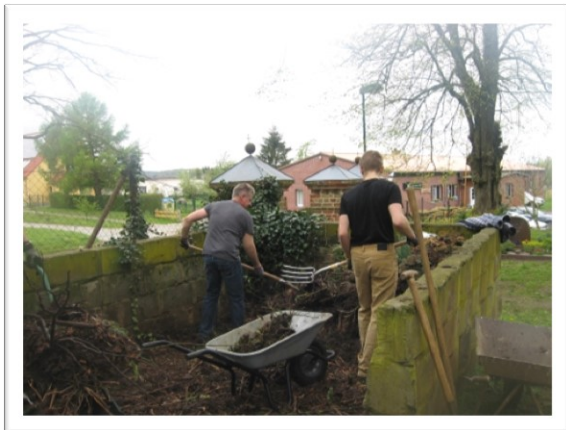

### **Aufruf von Peter Reizlein:**

Hallo zusammen,

ich hatte neulich das Thema „Müllentsorgung“ an der Kirche mit dem Pastor besprochen. Hauke und ich hatten letzte Woche die gelben Tonnen vollgestopft und an die Straße gestellt. Zudem habe ich das Altglas und Altpapier in die Container entsorgt. Zukünftig wird eine Firma beauftragt zur Rasenpflege, die auch die gelben Tonnen an die Straße stellen soll. Der Pastor wollte ggfs. die Grünschnittmiete als Sondermüll entsorgen lassen, weil dort auch Plastik und Styropor zwischen ist. Nach meiner Einschätzung machen diese Fremtteile nur wenige Prozent des Volumens aus. Der Pastor wäre einverstanden, wenn der Grünschnitt auf die Benjeshecke kommt und der Restmüll separat gestapelt wird. Dann würde sich Herr Jungmann um die Entsorgung des Restmülls kümmern.

Frage an alle: kriegen wir für ca. eine Stunde eine kleine Arbeitsgruppe zusammen (3 Schubkarren + eine Forke), um die Grünschnittmiete an den Zaun zu stapeln?

**Ja – kriegen wir!** Am 6.5.2017 war es soweit. Hier der Einsatz als Bildergalerie:

Ausgangssituation:

Ablage des kompostierbaren Materials:

Bei der Arbeit:

Tatkräftige Helfer:

Nicht kompostierbares Material:

Geschafft!: